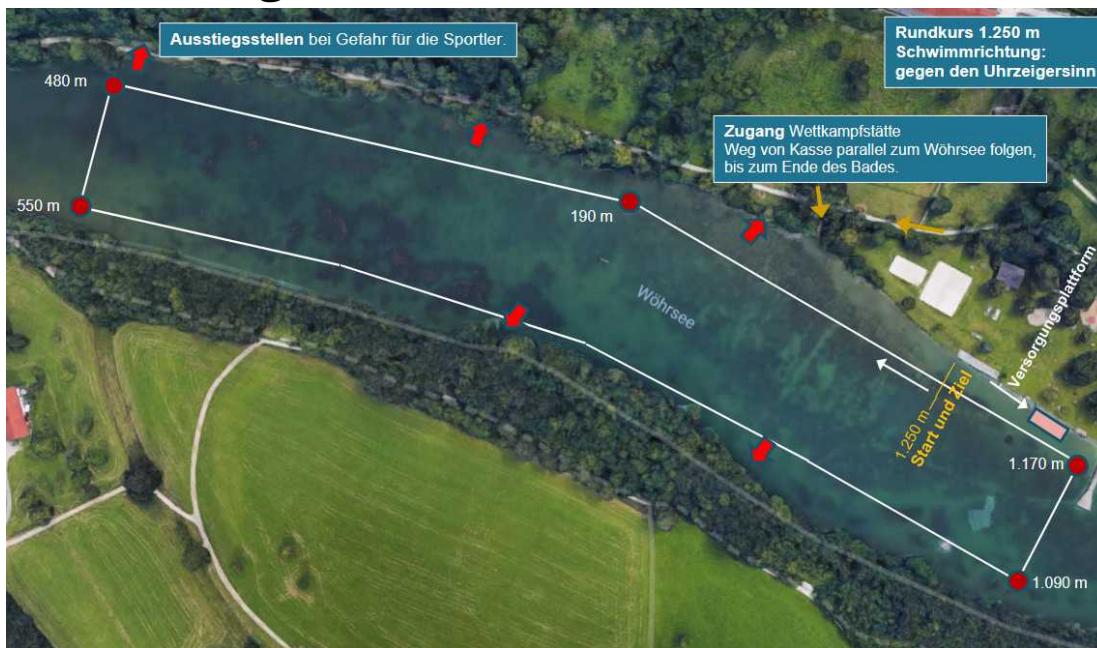

Darstellung der Schwimmstrecke

Zeitplan

Tag	Zeit	Wk	Strecke	Lauf	TN	Caps
Mittwoch	16:00 - 18:00 Uhr	Ausgabe der Startunterlagen				
	16:00 - 18:00 Uhr	Einschwimmen, Sicherung durch die Wasserwacht				
Donnerstag	ab 08:00 Uhr	Ausgabe der Startunterlagen				
	08:00 - 09:00 Uhr	Einschwimmen, Sicherung durch die Wasserwacht				
	10:00 - 12:00 Uhr	1	7,5 km Jugend männlich	Lauf 1	35	Grün
	10:05 - 12:00 Uhr	2	7,5 km Jugend weiblich	Lauf 1	17	Pink
	12:00 - 13:00 Uhr	Mittagessen Kampfrichter & Sanitäter				
	13:00 - 15:30 Uhr	3	10 km Männer & Junioren männlich	Lauf 1	22	Grün
	13:05 - 15:30 Uhr	4	10 km Frauen & Junioren weiblich	Lauf 1	12	Pink
	15:30 - 16:30 Uhr	Pause, Kaffee Kampfrichter & Sanitäter				
	16:30 - 17:30 Uhr	5	3 x 1,25 km Staffel Jugend männlich A	Lauf 1	8	Weiß
	16:30 - 17:30 Uhr	6	3 x 1,25 km Staffel Jugend männlich B	Lauf 1	18	Grün
	16:35 - 17:30 Uhr	7	3 x 1,25 km Staffel Jugend weiblich A	Lauf 1	5	Pink
	16:35 - 17:30 Uhr	8	3 x 1,25 km Staffel Jugend weiblich B	Lauf 1	14	Gelb
	17:30 - 18:00 Uhr	Ausschwimmen, Sicherung durch die Wasserwacht				
Freitag	ab 08:00 Uhr	Ausgabe der Startunterlagen				
	08:00 - 09:00 Uhr	Einschwimmen, Sicherung durch die Wasserwacht				
	09:30 - 10:30 Uhr	9	2,5 km Jugend männlich	Lauf 1	52	Grün
	10:30 - 11:15 Uhr		2,5 km Jugend männlich	Lauf 2	53	Grün
	11:15 - 12:00 Uhr		2,5 km Jugend männlich	Lauf 3	53	Grün
	12:00 - 13:00 Uhr	Mittagessen Kampfrichter & Sanitäter				
	13:00 - 14:00 Uhr	10	2,5 km Jugend weiblich	Lauf 1	46	Pink
	14:00 - 14:45 Uhr		2,5 km Jugend weiblich	Lauf 2	47	Pink
	14:45 - 15:30 Uhr		2,5 km Jugend weiblich	Lauf 3	49	Pink
	15:30 - 16:30 Uhr	Pause, Kaffee Kampfrichter & Sanitäter				
16:30 - 18:00 Uhr	11	4 x 1,25 km Staffel mixed	Lauf 1	12	Weiß	
16:35 - 18:00 Uhr	12	4 x 1,25 km Staffel Jugend mixed	Lauf 1	21	Gelb	
18:00 - 18:30 Uhr	Ausschwimmen, Sicherung durch die Wasserwacht					
Sonntag	ab 08:00 Uhr	Ausgabe der Startunterlagen				
	08:00 - 08:45 Uhr	Einschwimmen, Sicherung durch die Wasserwacht				
	09:00 - 10:30 Uhr	13	5 km Männer & Jugend männlich	Lauf 1	79	Grün
	10:30 - 11:45 Uhr		5 km Männer & Jugend männlich	Lauf 2	65	Grün
	11:45 - 12:30 Uhr	Mittagessen Kampfrichter, Sanitäter & Helfer				
	12:30 - 14:00 Uhr	14	5 km Frauen & Jugend weiblich	Lauf 1	52	Pink
14:00 - 15:30 Uhr	5 km Frauen & Jugend weiblich		Lauf 2	44	Pink